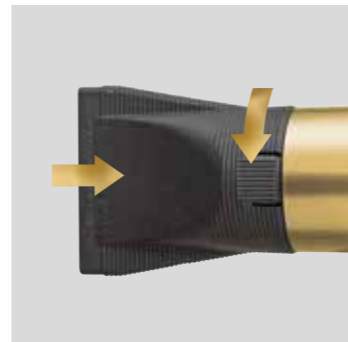

BARBER PHON

ФЕН ДЛЯ БАРБЕРІВ

дізнайтеся більше

ВМІСТ КОРОБКИ ТА ФУНКЦІЇ:
професійний фен для барбер-шопу

- + Потік повітря та його температура забезпечують ідеальне сушіння бороди та вусів і зберігають їх природну зволоженість.
- + Ідеальне сушіння волосся. Професійна укладка.
- + Холодний корпус: можна взятися за корпус фену без ризику обпектися.
- + Решітка з турмаліновим покриттям: іонізує повітря, оживляючи волосся, бороду та вуса і роблячи їх більш блискучими.
- + Ергономічна ручка для сушіння бороди та вусів.

Більше інформації дивіться на стор. 46.