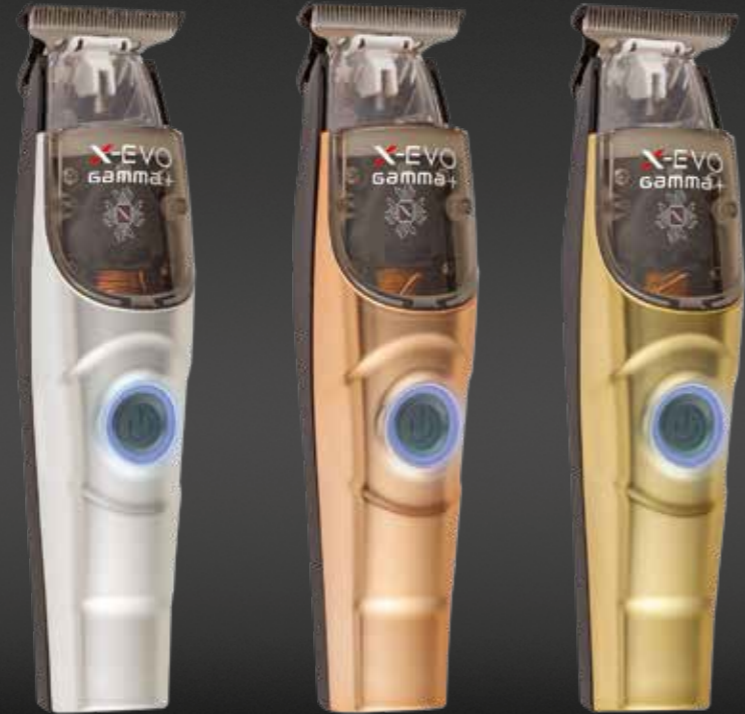

X-EVO

Безліч комбінацій і параметрів.

X-EVO

ВМІСТ КОРОБКИ ТА ФУНКЦІЇ:
професійний модульний тример з магнітним мотором з турбонаддувом

- + Турбонагнітальний мотор із мікрочипом, 10 000 обертів на хвилину, налаштований на збільшену потужність.
- + Чорне діамантове карбонове лезо X-PRO Black Diamond Carbon DLC 40 мм для ідеально гладкої стрижки.
- + Ріжуче лезо THE ONE Black Diamond Carbon.
- + Регульоване лезо без зазору, від 0,8 до 0 мм.
- + 1 година для повної зарядки на док-станції або через кабель USB.
- + Знімний каркас для більш точного гоління та кращого охолодження леза.
- + Набір для чищення та обслуговування з міні-викруткою для регулювання.
- + Налаштування нульового зазору в комплекті.