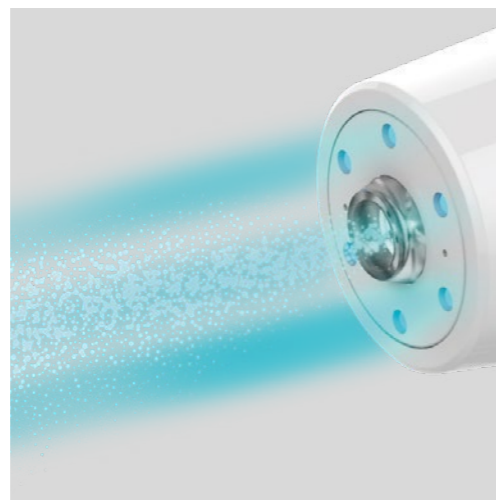

Код

PNEBEVONAMI

Кількість у великій коробці: 6 шт
3,34 кг | 40x23x23 см