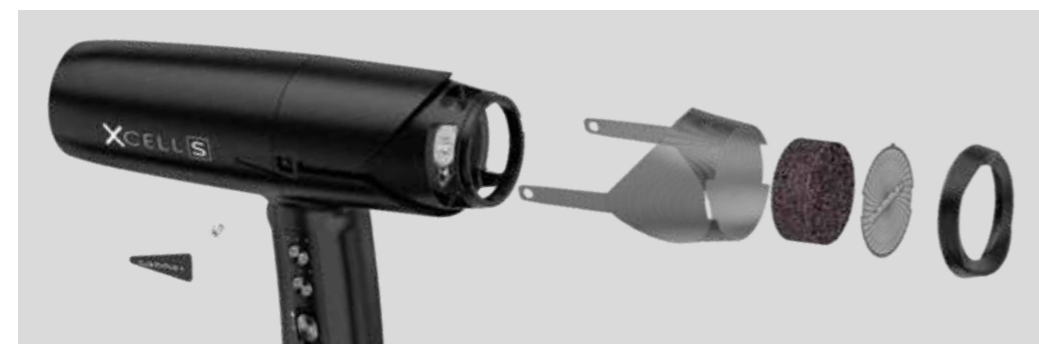

Більше інформації дивіться на стор. 46.

Код	Споживання повітря	Тиск	Ват	Вольт	Вага	Шум
PAGAMXCESGE242 матовий чорний	25 л/сек	60 мБар	1400-1600	220-240	290 г	63,8 дБ
PAGAMXCESGE265 золотисто-рожевий						

Зареєстрований дизайн