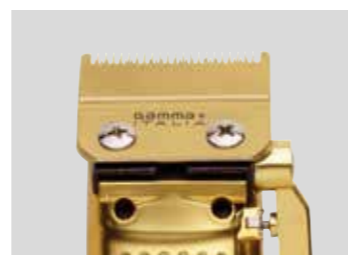

info@gammapiu.it
www.gammapiu.it

GOLDEN GUN

GOLDEN GUN

ВМІСТ КОРОБКИ ТА ФУНКЦІЇ: професійний бездротовий кліппер з магнітним мотором і мікрочипом

- + Лезо Gold Titanium 45 мм для ідеально гладкої стрижки.
- + 3 регульовані важелі: 2 важелі, що замикаються, і 1 плаваючий важіль.
- + Турбонагнітальний мотор із мікрочипом, 10 000 обертів на хвилину, налаштований на збільшену потужність.
- + Набір для чищення та обслуговування з міні-викруткою для регулювання.
- + Набір з 5 різних магнітних насадок: 1,5 - 13 мм.
- + Повністю регульоване лезо з нульовим зазором, можна легко виставити на нульову довжину.
- + Літій-іонний акумулятор забезпечує 120 хвилин роботи; швидка зарядка - 105 хвилин.