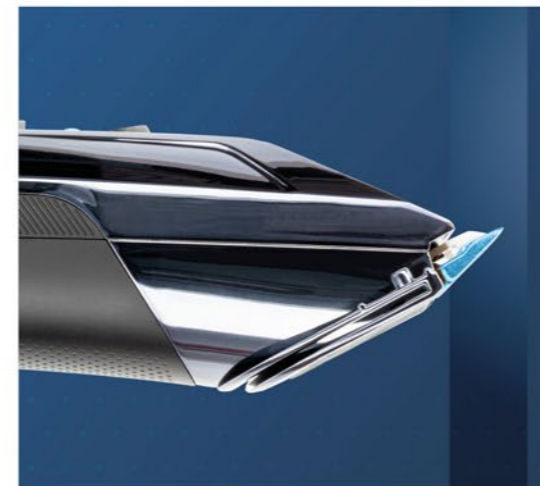

EMPYRE ТЕХНОЛОГІЯ ТА ІННОВАЦІЇ

Empyre - це елегантний професійний кліпер для стрижки волосся, що ідеально підходить для перукарів і барберів, яким потрібна висока якість, точність і надійність. Завдяки витонченому дизайну та високій якості Empyre є втіленням технологій та інновацій у цій галузі.

Практичний і простий у використанні, він гарантує максимальний комфорт і повний контроль під час експлуатації. Цей інноваційний кліпер створений для довшеної стрижки завдяки поєднанню передових технологій, оптимальної продуктивності та надточного леза з білої кераміки з покриттям із синього нітриду титану, що забезпечує більшу стійкість до корозії та покращену, довговічну гостроту.

Empyre вирізняється не лише першокласними технічними характеристиками, а й позачасовою елегантністю. Його сучасні та вишукані лінії привертають увагу і відображають увагу до деталей, а переважання синього та блакитного кольорів передають його технологічний та інноваційний характер.

Незалежно від того, чи кидаєте ви виклик модним тенденціям, створюючи сміливі зачіски, чи вдосконалюєте деталі бездоганної бороди, Empyre - це ваш ідеальний інструмент. Незалежно від того, чи ви креативний перукар, який відкриває нові горизонти, чи педантичний барбер, який приділяє увагу кожній деталі, Empyre - це помічник, що приведе вас до надзвичайних результатів.

info@gammapiu.it
www.gammapiu.it