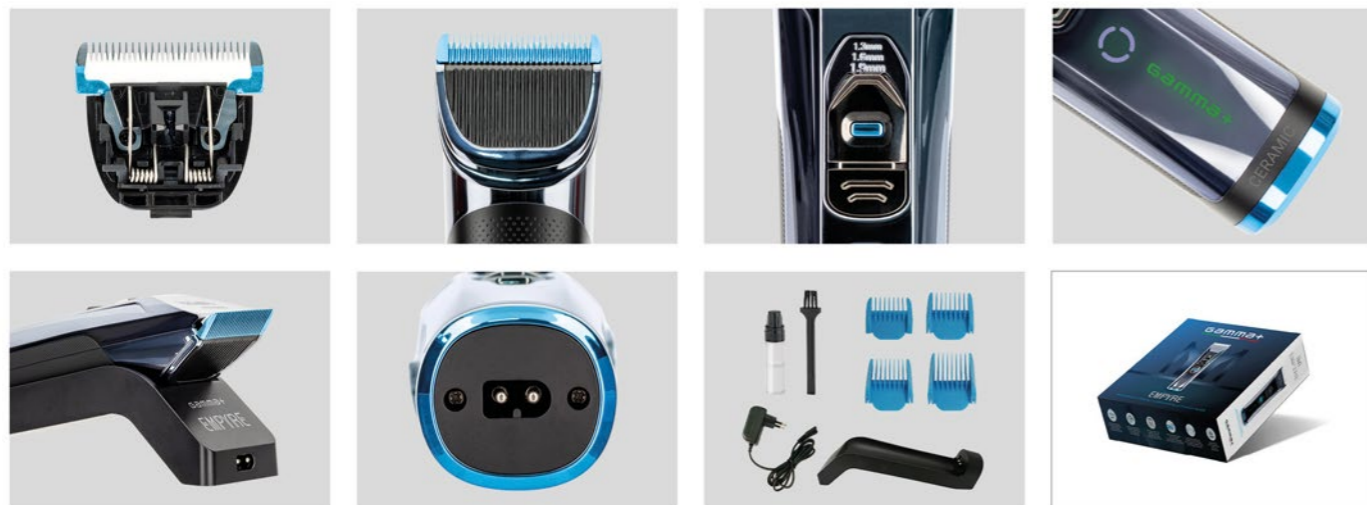

Відчуйте, як сила майбутнього тече крізь ваші руки. Досягайте нових висот, виходьте за межі своїх можливостей, дозволяйте пристрасті вести вас.

Cyborg - це професійний триммер, натхненний майбутнім. Його металевий корпус викликає в уяві образи передових технологій. Захоплюючий футуристичний дизайн, ергономічна ручка. Барберу буде зручно і комфортно тримати в руці триммер Cyborg.

Ми приділили увагу кожній дрібниці: вигнута форма, що ідеально пристосовується до руки барбера, сучасне світлодіодне підсвічування.

Триммер Cyborg поєднує в собі надійність і стиль, що забезпечить неперевершений досвід.

BARBERHOOD
Gamma+

Gamma+

EMPYRE

EMPYRE Професійний кліпер із роторним двигуном і керамічним лезом

- + Надшвидкий роторний двигун постійного струму, що гарантує високу якість і рівномірний зріз без зниження швидкості навіть на густому волоссі. 3 швидкості: 6000 - 7000 - 8000 об./хв.
- + Лезо зі сталеві основи з покриттям із синього нітриду титану.
- + Надточне лезо з білої кераміки, ніжне до шкіри.
- + Ергономічна ручка з нековзним покриттям для ідеального утримання.
- + Практична центральна кнопка для регулювання висоти леза: від 0,5 до 2,0 мм.
- + Режим Wet and Dry: можна також використовувати на вологому волоссі.
- + Літій-іонний акумулятор з можливістю роботи в автономному режимі до 300 хвилин. 3 години повного заряду.
- + Світлодіодний дисплей з написом Gamma+ у 3 різних кольорах, що вказує на рівень заряду акумулятора.
- + У комплект входять 4 гребінці: 3, 6, 9, 12 мм, мастило та щіточка для чищення.

Gamma+

EMPYRE ТЕХНОЛОГІЯ ТА ІННОВАЦІЇ

Empyre - це елегантний професійний кліпер для стрижки волосся, що ідеально підходить для перукарів і барберів, яким потрібна висока якість, точність і надійність. Завдяки витонченому дизайну та високій якості Empyre є втіленням технологій та інновацій у цій галузі.