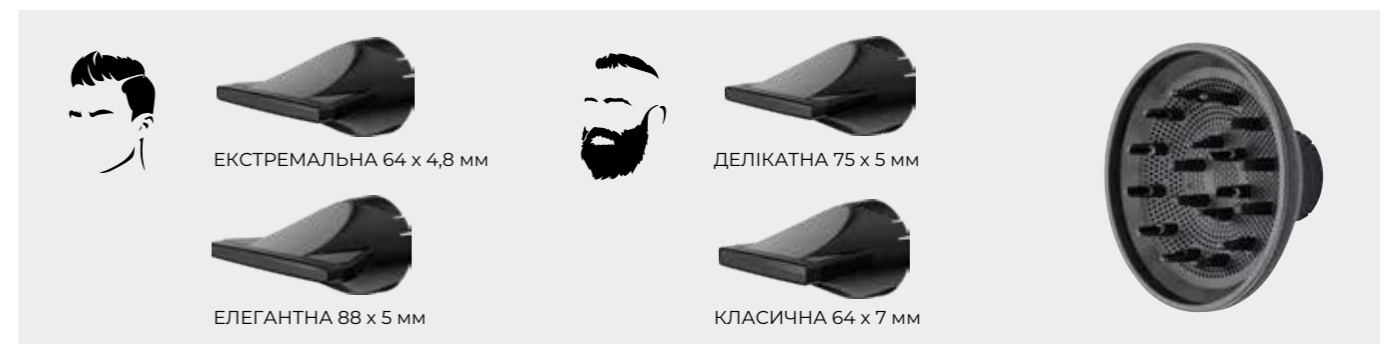

Більше інформації дивіться на стор. 46.

Код	Споживання повітря	Тиск	Ват	Вольт	Вага	Шум
PAGAMXCESGE242 матовий чорний	25 л/сек	60 мБар	1400-1600	220-240	290 г	63,8 дБ
PAGAMXCESGE265 золотисто-рожевий						

Зареєстрований дизайн